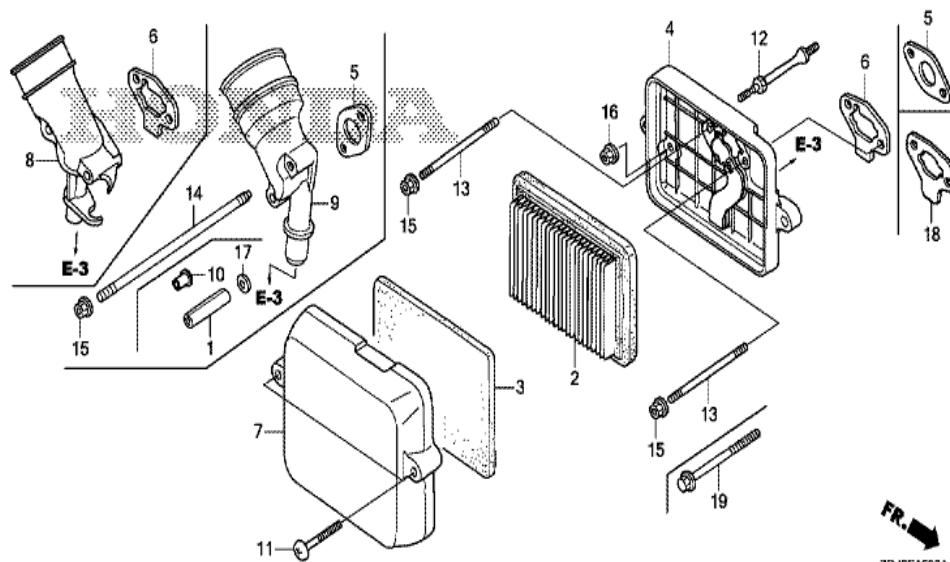

GXR120RT(KRSB/A)

E-15 LIMPIADOR DE AIRE

Ref	Referencia	Descripción	GXR120RT	Números de serie
002	17211-ZL8-023	ELEMENTO, FILTRO AIRE (TOYO ROKI)	1	
004	17220-Z0D-V02	CAJA COMP., FILTRO AIRE	1	
005	17228-Z0D-V01	EMPAQUE, LIMPIADOR DE AIRE	1	
007	17231-Z0D-V62	TAPA, FILTRO AIRE	1	
011	90011-Z0D-000	PERNO, CUBIERTA DE LIMPIADOR DE AIRE	2	
012	90041-Z0D-V00	TORNILLO, CABEZA HUECA	1	
013	90042-ZDJ-000	TORNILLO, COLLARIN 5X85	2	
015	94050-05000	TUERCA, REBORDE 5MM	2	
016	94050-06000	TUERCA, REBORDE 6MM	1