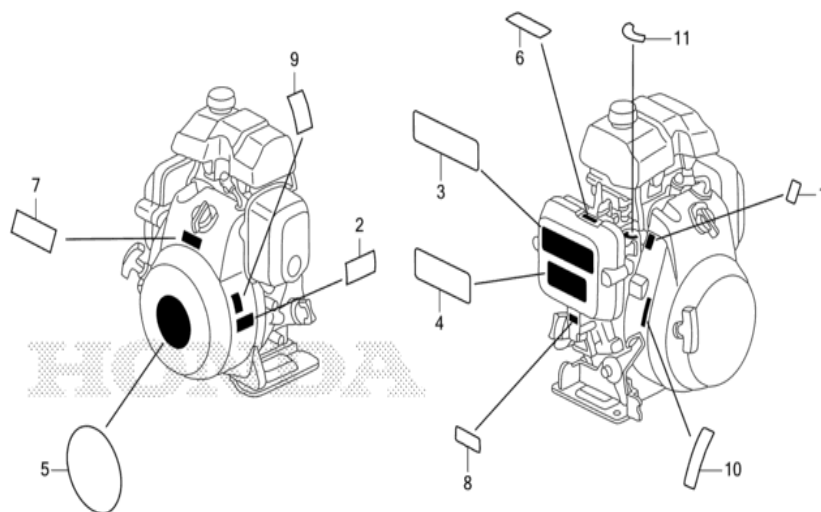

GXR120RT(KRSB/A)

E-28 ETIQUETA

ZDJ0E2800C

<u>Ref</u>	<u>Referencia</u>	<u>Descripción</u>	<u>GXR120RT</u>	<u>Números de serie</u>
003	87516-ZDD-010	MARCA, PRECAUCION OPERACION (INGLES)	1	2208785
005	87521-ZDJ-010	EMBLEMA	1	2208785
006	87528-Z0D-000	MARCA, INDICACION DE ESTRANGULA	1	
007	87539-Z0J-000	ETIQUETA, PRECAUCION ESCAPE (INGLES)	1	
008	87601-Z4E-S50	MARCA, TIPO (KRSB)	1