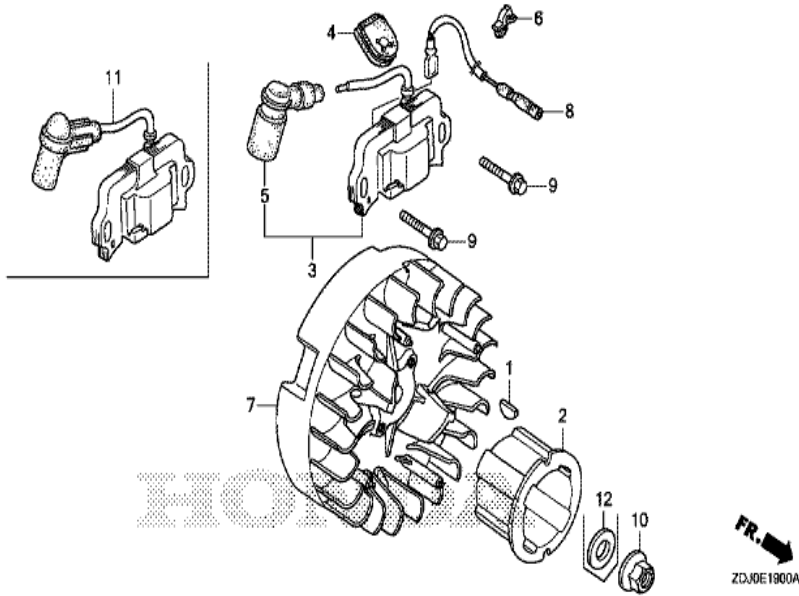

GXR120RT(KRSB/A)

E-15 LIMPIADOR DE AIRE

Ref	Referencia	Descripción	GXR120RT	Números de serie
002	17211-ZL8-023	ELEMENTO, FILTRO AIRE (TOYO ROKI)	1	
004	17220-Z0D-V02	CAJA COMP., FILTRO AIRE	1	
005	17228-Z0D-V01	EMPAQUE, LIMPIADOR DE AIRE	1	
007	17231-Z0D-V62	TAPA, FILTRO AIRE	1	
011	90011-Z0D-000	PERNO, CUBIERTA DE LIMPIADOR DE AIRE	2	
012	90041-Z0D-V00	TORNILLO, CABEZA HUECA	1	
013	90042-ZDJ-000	TORNILLO, COLLARIN 5X85	2	
015	94050-05000	TUERCA, REBORDE 5MM	2	
016	94050-06000	TUERCA, REBORDE 6MM	1	

GXR120RT(KRSB/A)

E-16 SILENCIADOR (1)

ZDJ0E1800

<u>Ref</u>	<u>Referencia</u>	<u>Descripción</u>	<u>GXR120RT</u>	<u>Números de serie</u>
001	18310-ZDJ-000	SILENCIADOR COMP. (RAMMER)	1	
002	18320-ZDJ-000	COMP. DE PROTECTOR, SILENCIADO	1	
003	18381-Z0D-000	EMPACADURA, SILENCIADOR	1	
004	90014-952-000	TORNILLO DE REBORDE 6X14 (CT200)	3	
005	90048-ZDJ-000	TORNILLO, COLLARIN 6X56.5	2	
006	90343-ZE6-000	TUERCA, AUTO-CERRADORA 6MM	2	

GXR120RT(KRSB/A)

E-19 VOLANTE/BOBINA DE ENCENDIDO (1)

<u>Ref</u>	<u>Referencia</u>	<u>Descripción</u>	<u>GXR120RT</u>	<u>Números de serie</u>
001	13331-357-000	CHAVETA, WOODRUFF ESPECIAL 25X18	1	
002	28451-ZDJ-003	POLEA, ARRANCADOR	1	