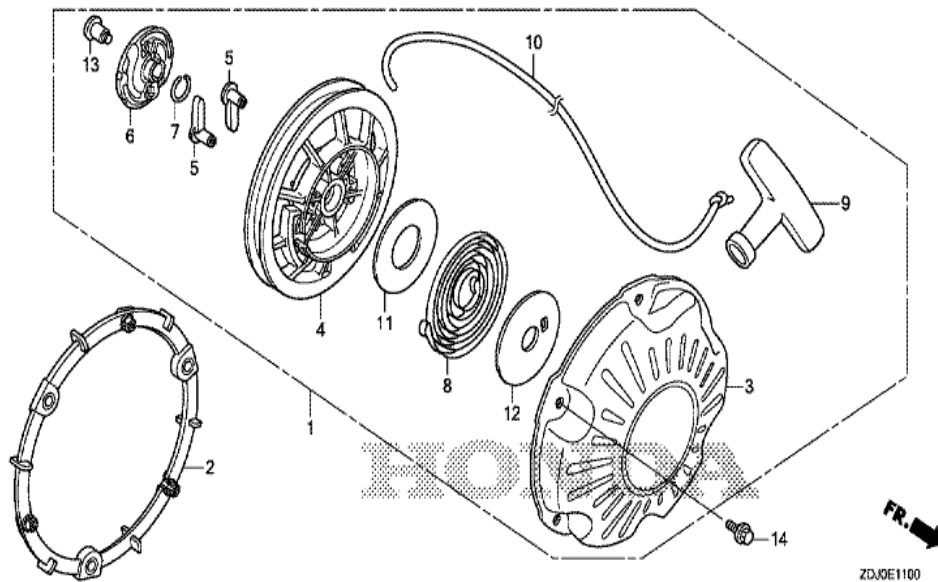

GXR120RT(KRSB/A)

E-11 ARRANCADOR DE RETROCESO (1)

ZDJ0E1100

Ref	Referencia	Descripción	GXR120RT	Números de serie
001	28400-ZDJ-003ZA	ENS DE POLEA, ARRANQUE *R280*	1	
001	28400-ZDJ-003ZB	ENS DE POLEA, ARRANQUE *NH1*	1	
002	28405-ZDJ-000	ESPACIADOR DE MONTAJE AUTOMATICO	1	
003	28410-ZDJ-003ZA	CAJA COMP., POLEA ARRANQUE *R280*	1	
003	28410-ZDJ-003ZB	CAJA COMP., POLEA ARRANQUE *NH1*	1	
004	28421-ZDD-003	CARRETE, LANZADOR (NEGRO)	1	
005	28422-ZG0-W02	TRINQUETE, ARRANQUE	2	
006	28433-ZG0-W02	GUIA, TRINQUETE	1	
007	28441-ZW6-003	MUELLE, FRICCION	1	
008	28442-ZH8-003	MUELLE, POLEA ARRANQUE	1	
009	28461-ZDD-003	BOTON, LANZADOR	1	
010	28462-Z0D-V03	CORDON, POLEA ARRANQUE	1	
011	28467-Z0D-V02	PLACA LATERAL	1	

<u>Ref</u>	<u>Referencia</u>	<u>Descripción</u>	<u>GXR120RT</u>	<u>Números de serie</u>
012	28468-Z0D-V02	PLACA, DESLIZAMIENTO	1	
013	90003-ZH8-003	TORNILLO, FIJACION	1	
014	95701-0601400	TORNILLO DE REBORDE 6X14	3	

GXR120RT(KRSB/A)

E-14-1 CARBURADOR (2) (SIN FLOTADOR RAMMER)

Ref	Referencia	Descripción	GXR120RT	Números de serie
001	16010-Z0D-V02	JUNTA DE DIAFRAGMA DE MEDICION	1	
002	16011-Z0D-V02	JUNTA DE BOMBA	1	
003	16013-Z4E-S44	ENS. DIAFRAGMA, MEDICION	1	
004	16014-Z0D-V02	DIAFRAGMA DE BOMBA	1	
006	16018-ZM3-004	PANTALLA DE ENTRADA	1	
007	16019-ZM3-004	VALVULA DE AGUJAS DE ENTRADA	1	
008	16022-ZM3-014	PASADOR DE PALANCA DE MEDICION	1	
009	16023-Z0D-V02	PALANCA DE MEDICION	1	
011	16030-ZM3-004	RESORTE DE BOMBA	1	
013	16040-Z4E-802	CUBIERTA, BOMBA	1	
014	16041-Z0D-V02	TORNILLO	1	
015	16042-Z0D-V02	RESORTE	1	
016	16043-Z0D-V02	CUBIERTA DE DIAFRAGMA DE MEDICION	1	