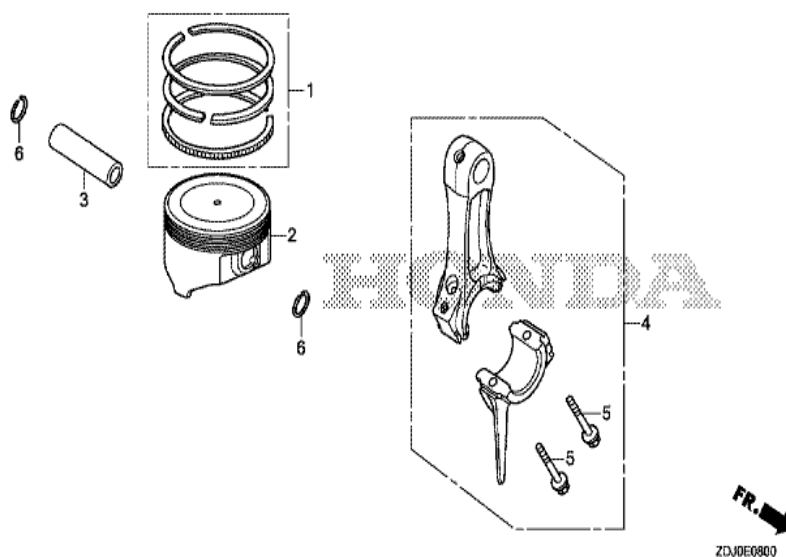

GXR120RT(KRSB/A)

E-8 PISTON/BIELA

<u>Ref</u>	<u>Referencia</u>	<u>Descripción</u>	<u>GXR120RT</u>	<u>Números de serie</u>
001	13010-ZDJ-D01	JUEGO DE SEGMENTO, PISTON (EST.) (NIPPON	1	
002	13101-ZDJ-D00	PISTON	1	
003	13111-ZE0-000	BULON, PISTON	1	
004	13200-ZDJ-900	ENS DE BIELA	1	2146560
004	13200-ZDJ-900	ENS DE BIELA	1	2146560
005	90001-ZDJ-000	PERNO, BIELA, 6X32	2	
006	90551-ZE0-000	GRAPA, ESPIGA PISTON 13MM	2