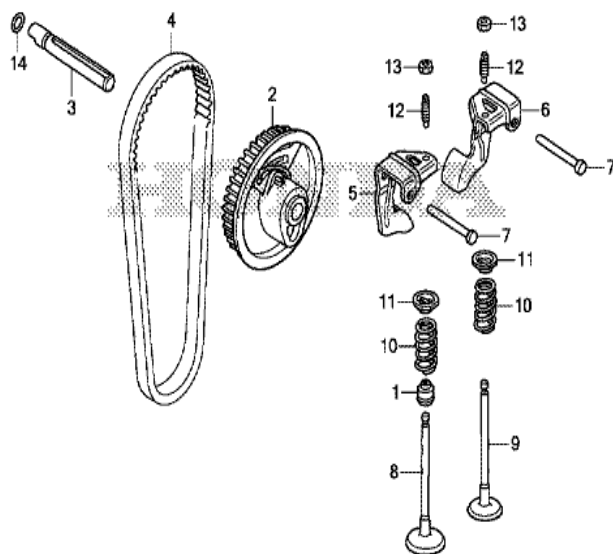

GXR120RT(KRSB/A)

E-8 PISTON/BIELA

<u>Ref</u>	<u>Referencia</u>	<u>Descripción</u>	<u>GXR120RT</u>	<u>Números de serie</u>
001	13010-ZDJ-D01	JUEGO DE SEGMENTO, PISTON (EST.) (NIPPON	1	
002	13101-ZDJ-D00	PISTON	1	
003	13111-ZE0-000	BULON, PISTON	1	
004	13200-ZDJ-900	ENS DE BIELA	1	2146560
004	13200-ZDJ-900	ENS DE BIELA	1	2146560
005	90001-ZDJ-000	PERNO, BIELA, 6X32	2	
006	90551-ZE0-000	GRAPA, ESPIGA PISTON 13MM	2	

GXR120RT(KRSB/A)

E-9 POLEA DE EJE DE LEVAS

FR. →  
ZDJ0E6900

Ref	Referencia	Descripción	GXR120RT	Números de serie
001	12209-KT7-013	RETEN, VASTAGO VALVULA	1	
002	14320-ZDD-000	COMP. DE POLEA, ARBOL DE LEVAS	1	
003	14324-Z0D-000	EJE DE POLEA DE LEVA	1	
004	14400-Z0D-003	CORREA, DISTRIBUCION (61YU7 G-200)	1	
005	14431-ZDD-000	BALANCIN, VALVULA DE ADMISION	1	
006	14441-ZDD-000	BALANCIN, VALVULA DE ESCAPE	1	
007	14461-ZL8-000	EJE, BALANCIN	2	
008	14711-Z0D-000	VALVULA, ADMISION	1	
009	14721-ZDJ-900	VALVULA, ESCAPE	1	2146560
010	14751-Z0D-000	RESORTE, VALVULA	2	
011	14771-ZDF-000	RETEN FIJO, RESORTE VALVULA	2	
012	90012-333-000	TORNILLO, AJUSTE DE BALANCIN	2	
013	90206-001-000	TUERCA, AJUSTE DE BALANCIN	2	