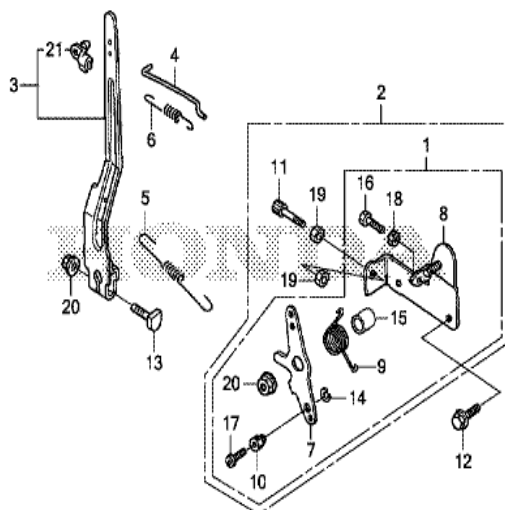

GXR120RT(KRSB/A)

E-19-1 VOLANTE/BOBINA DE ENCENDIDO (2)

Ref	Referencia	Descripción	GXR120RT	Números de serie
001	13331-Z8B-900	CHAVETA, WOODRUFF ESPECIAL 25X18	1	2269122
002	19511-ZDD-VH0	VENTILADOR DE RADIADOR	1	2269986
004	30500-ZDD-V61	ENS DE BOBINA, ENCENDIDO	1	2269986
005	30524-ZDD-VH0	COMP. DE FIJADOR, CABLE DE ALTA TENSI	1	2269122
006	30564-ZA5-000	ANILLO, CUERDA	1	2269986
007	30700-ZDD-V61	ENS DE TAPA, SUPRESOR RUIDO	1	2269122
008	30701-883-000	GRAPA, CUERDA ALTA TENSION (8MM)	1	2269986
009	31110-ZDD-VH0	VOLANTE COMP., DIRECCION	1	2269122
010	32195-ZDD-VH0	CUERDA, INTERRUPTOR PARADAS	1	2270058
011	90022-ZDD-VH0	TORNILLO DE REBORDE 6X30 (CT200)	1	2269122
012	90121-952-000	TORNILLO DE REBORDE 6X25 (CT200)	1	2269122
013	90201-Z0T-800	TUERCA, ESPECIAL 14MM	1	2269122

GXR120RT(KRSB/A)

E-22-1 CONTROL (2)

FR. →  
ZDJ0E2201

<u>Ref</u>	<u>Referencia</u>	<u>Descripción</u>	<u>GXR120RT</u>	<u>Números de serie</u>
002	16500-ZG0-U01	ENS DE CONTROL (REMOTO)	1	
003	16550-Z0D-V01	COMP. DE BRAZO, REGULADOR	1	
004	16555-Z0D-V00	VARILLA, REGULADOR	1	
005	16561-ZDJ-000	MUELLE, REGULADOR	1	
006	16562-ZDJ-000	MUELLE, RETORNO ACELERADOR	1	
007	16571-ZG0-810	PALANCA, CONTROL (REMOTO)	1	
008	16572-ZG0-810	BASE COMP., CONTROL (REMOTO)	1	
009	16592-896-610	RESORTE, RETORNO	1	
010	16594-883-010	SOPORTE, CABLE	1	
011	54717-ZG0-S00	PERNO, AJUSTE DE CABLE (6X34)	1	
012	90014-952-000	TORNILLO DE REBORDE 6X14 (CT200)	2	
013	90015-Z5T-000	PERNO, BRAZO REGULADOR	1	
014	90605-230-000	GRAPA CIRCULAR 5MM	1	

<u>Ref</u>	<u>Referencia</u>	<u>Descripción</u>	<u>GXR120RT</u>	<u>Números de serie</u>
015	91552-ZG0-810	COLLARIN, PALANCA DE CONTROL	1	
016	92301-050200A	PERNO, HUECO 5X20	1	
017	93500-040060H	TORNILLO ALOMADO 4X6	1	
018	94001-050000S	TUERCA, HEXAGONAL 5MM	1	
019	94002-060000S	TUERCA, HEXAGONAL 6MM	2	
020	94050-06000	TUERCA, REBORDE 6MM	2	
021	16263-883-W10	UNION, VARILLA	1	