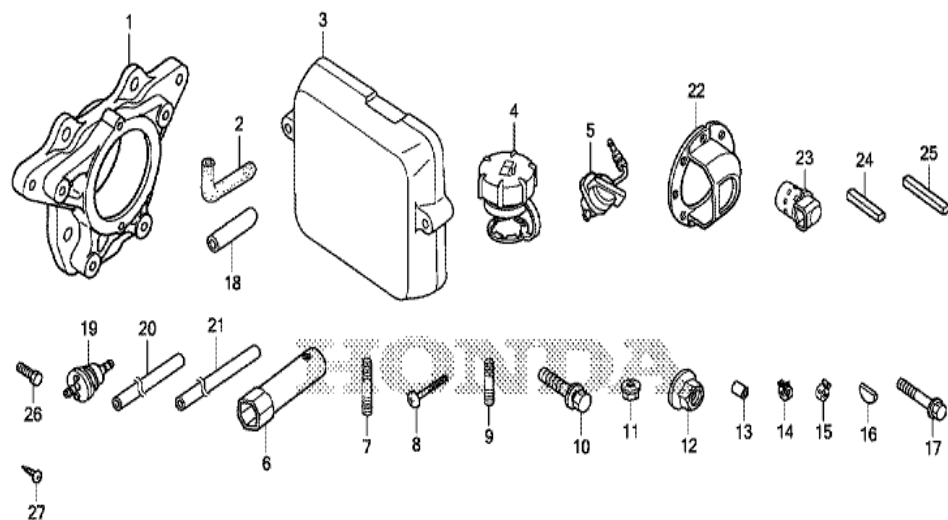

GXR120RT(KRSB/A)

E-40 OTRAS PARTES (1)

ZDJD0E4000D

<u>Ref</u>	<u>Referencia</u>	<u>Descripción</u>	<u>GXR120RT</u>	<u>Números de serie</u>
003	17231-Z0D-V62	TAPA, FILTRO AIRE	1	
006	89216-045-670	LLAVE, BUJIAS	1	
008	90011-Z0D-000	PERNO, CUBIERTA DE LIMPIADOR DE AIRE	2	
012	94050-12000	TUERCA, REBORDE 12MM	1