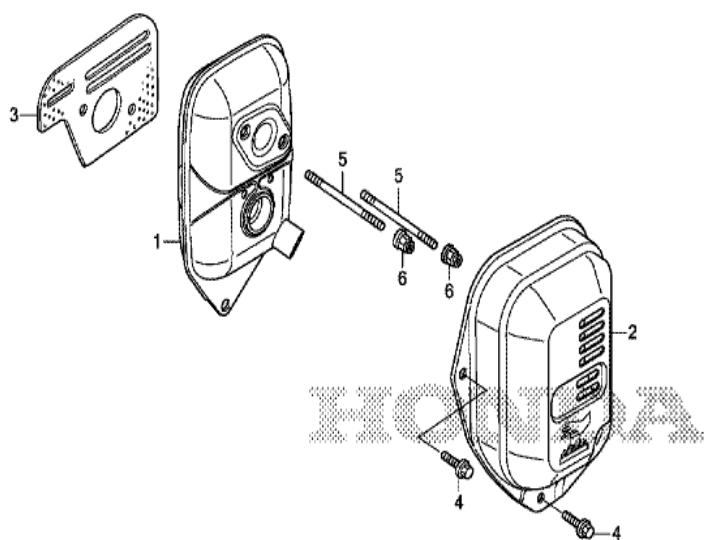

GXR120RT(KRSB/A)

E-16 SILENCIADOR (1)

ZDJ0E1800

<u>Ref</u>	<u>Referencia</u>	<u>Descripción</u>	<u>GXR120RT</u>	<u>Números de serie</u>
001	18310-ZDJ-000	SILENCIADOR COMP. (RAMMER)	1	
002	18320-ZDJ-000	COMP. DE PROTECTOR, SILENCIADO	1	
003	18381-Z0D-000	EMPACADURA, SILENCIADOR	1	
004	90014-952-000	TORNILLO DE REBORDE 6X14 (CT200)	3	
005	90048-ZDJ-000	TORNILLO, COLLARIN 6X56.5	2	
006	90343-ZE6-000	TUERCA, AUTO-CERRADORA 6MM	2