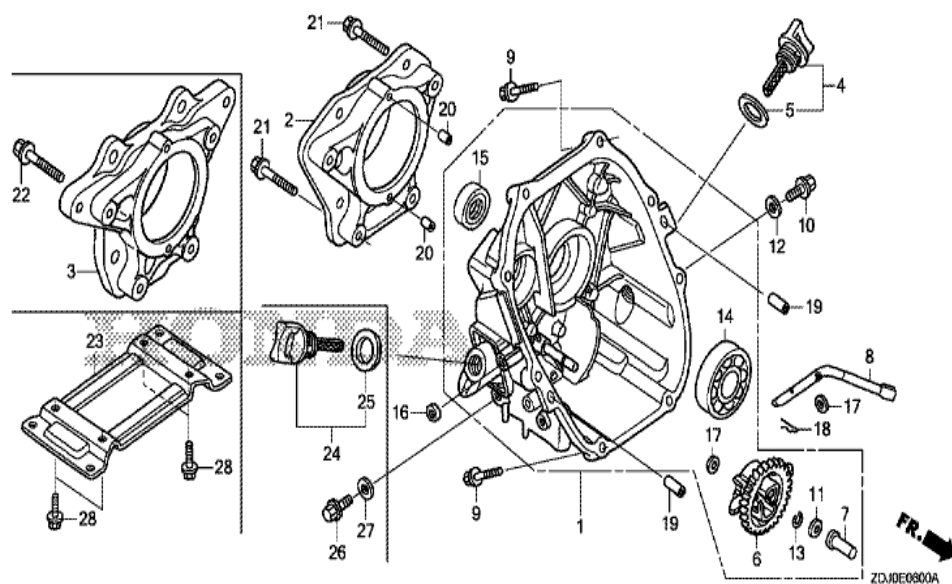

GXR120RT(KRSB/A)

E-6 CUBIERTA DE CARTER

Ref	Referencia	Descripción	GXR120RT	Números de serie
001	11300-ZDJ-315	ENS DE CUBIERTA, CARTER	1	
002	11511-Z0D-V00	BRIDA, TOMA FUERZA	1	
004	15600-ZDF-000	ENS DE TAPA, LLENADO ACEITE	1	
005	15625-Z0T-800	EMPAQUE, TAPA FILTRO ACEITE	1	
006	16510-ZL8-000	ENS DE REGULADOR	1	
007	16531-ZE1-000	DESLIZADOR, REGULADOR	1	
008	16541-Z0D-000	EJE, BRAZO DE REGULADOR	1	
009	90121-952-000	TORNILLO DE REBORDE 6X25 (CT200)	8	
010	90131-ZE1-000	PERNO, TAPON DRENAJE	1	
011	90451-ZE1-000	ARANDELA, EMPUJE 6MM	1	
012	90601-ZE1-000	ARANDELA, TAPON DRENAJE 10.2MM	1	
013	90602-ZE1-000	GRAPA, SOPORTE REGULADOR	1	
014	91001-878-003	COJINETE, BOLAS RADIAL	1