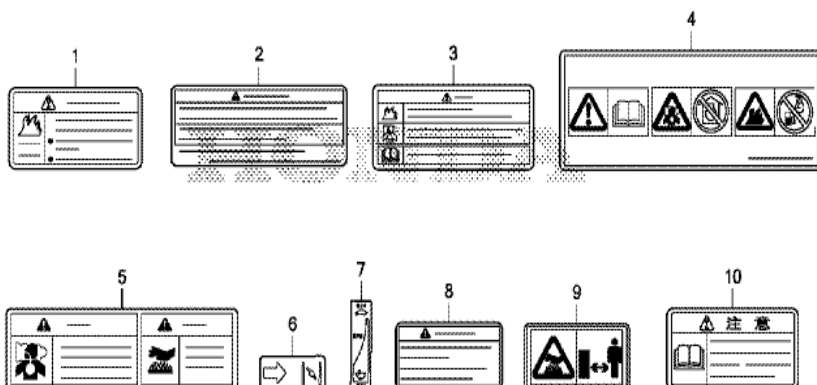

GXR120RT(KRSB/A)

E-40-1 OTRAS PARTES (2)

ZDJ0E4001A

Ref	Referencia	Descripción	GXR120RT	Números de serie
002	87516-ZDD-801	MARCA, PRECAUCION OPERACION (FRANCES)	1	2208785
004	87519-ZDD-010	MARCA, PRECAUCION OPERACION (PICTOGRAFO)	1	2208785
008	87539-Z0J-810	ETIQUETA, PRECAUCION ESCAPE (FRANCES)	1	
009	87539-Z0J-800	ETIQUETA, PRECAUCION ESCAPE (PICTOGRAFO)	1