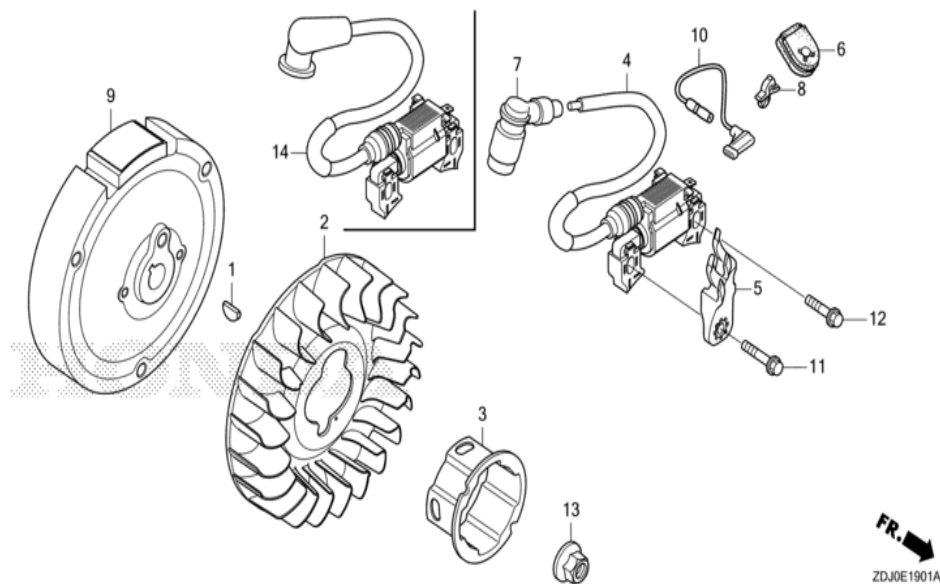

GXR120RT(KRSB/A)

E-19-1 VOLANTE/BOBINA DE ENCENDIDO (2)

Ref	Referencia	Descripción	GXR120RT	Números de serie
001	13331-Z8B-900	CHAVETA, WOODRUFF ESPECIAL 25X18	1	2269122
002	19511-ZDD-VH0	VENTILADOR DE RADIADOR	1	2269986
004	30500-ZDD-V61	ENS DE BOBINA, ENCENDIDO	1	2269986
005	30524-ZDD-VH0	COMP. DE FIJADOR, CABLE DE ALTA TENSI	1	2269122
006	30564-ZA5-000	ANILLO, CUERDA	1	2269986
007	30700-ZDD-V61	ENS DE TAPA, SUPRESOR RUIDO	1	2269122
008	30701-883-000	GRAPA, CUERDA ALTA TENSION (8MM)	1	2269986
009	31110-ZDD-VH0	VOLANTE COMP., DIRECCION	1	2269122
010	32195-ZDD-VH0	CUERDA, INTERRUPTOR PARADAS	1	2270058
011	90022-ZDD-VH0	TORNILLO DE REBORDE 6X30 (CT200)	1	2269122
012	90121-952-000	TORNILLO DE REBORDE 6X25 (CT200)	1	2269122
013	90201-Z0T-800	TUERCA, ESPECIAL 14MM	1	2269122