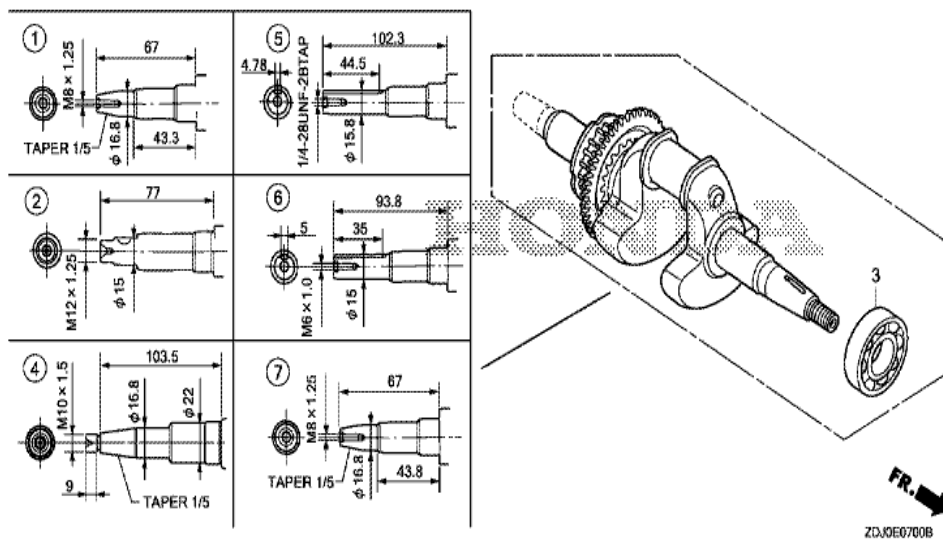

GXR120RT(KRSB/A)	E-7 CIGUENAL

Ref	Referencia	Descripción	GXR120RT	Números de serie
002	13310-ZDJ-800	CIGUENAL COMP.	1	
003	91005-KS4-003	COJINETE, BOLAS RADIAL 62/22	1