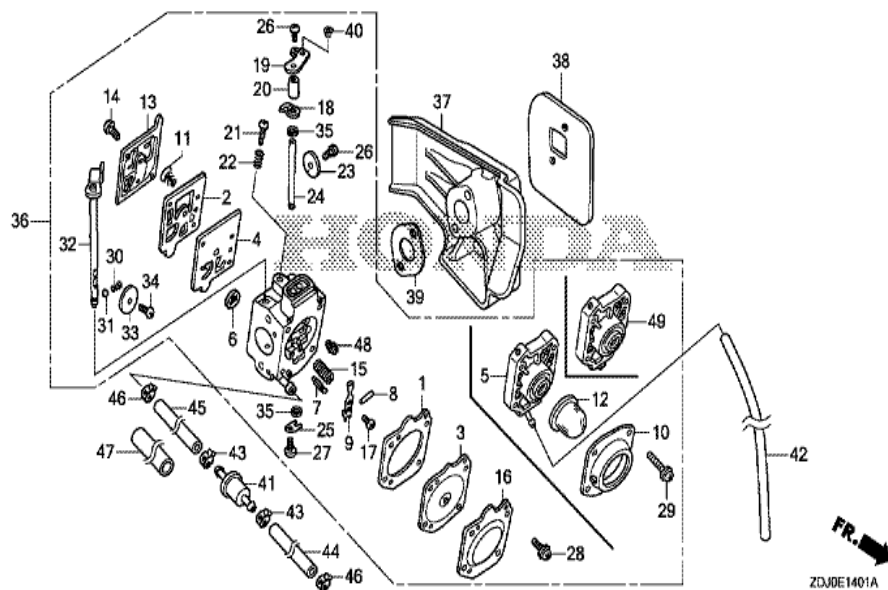

<u>Ref</u>	<u>Referencia</u>	<u>Descripción</u>	<u>GXR120RT</u>	<u>Números de serie</u>
012	28468-Z0D-V02	PLACA, DESLIZAMIENTO	1	
013	90003-ZH8-003	TORNILLO, FIJACION	1	
014	95701-0601400	TORNILLO DE REBORDE 6X14	3	

GXR120RT(KRSB/A)

E-12 CUBIERTA DE VENTILADOR

<u>Ref</u>	<u>Referencia</u>	<u>Descripción</u>	<u>GXR120RT</u>	<u>Números de serie</u>
001	19610-Z0D-V00ZB	CUBIERTA COMP., VENTILADOR *NH1*	1	
001	19610-Z0D-V00ZC	CUBIERTA COMP., VENTILADOR *R280*	1	
003	81329-567-020	ANILLO, AGUJERO DRENAJE	1	
004	90014-952-000	TORNILLO DE REBORDE 6X14 (CT200)	4	

GXR120RT(KRSB/A)

E-14-1 CARBURADOR (2) (SIN FLOTADOR RAMMER)

Ref	Referencia	Descripción	GXR120RT	Números de serie
001	16010-Z0D-V02	JUNTA DE DIAFRAGMA DE MEDICION	1	
002	16011-Z0D-V02	JUNTA DE BOMBA	1	
003	16013-Z4E-S44	ENS. DIAFRAGMA, MEDICION	1	
004	16014-Z0D-V02	DIAFRAGMA DE BOMBA	1	
006	16018-ZM3-004	PANTALLA DE ENTRADA	1	
007	16019-ZM3-004	VALVULA DE AGUJAS DE ENTRADA	1	
008	16022-ZM3-014	PASADOR DE PALANCA DE MEDICION	1	
009	16023-Z0D-V02	PALANCA DE MEDICION	1	
011	16030-ZM3-004	RESORTE DE BOMBA	1	
013	16040-Z4E-802	CUBIERTA, BOMBA	1	
014	16041-Z0D-V02	TORNILLO	1	
015	16042-Z0D-V02	RESORTE	1	
016	16043-Z0D-V02	CUBIERTA DE DIAFRAGMA DE MEDICION	1	

GXR120RT(KRSB/A)

E-15 LIMPIADOR DE AIRE

Ref	Referencia	Descripción	GXR120RT	Números de serie
002	17211-ZL8-023	ELEMENTO, FILTRO AIRE (TOYO ROKI)	1	
004	17220-Z0D-V02	CAJA COMP., FILTRO AIRE	1	
005	17228-Z0D-V01	EMPAQUE, LIMPIADOR DE AIRE	1	
007	17231-Z0D-V62	TAPA, FILTRO AIRE	1	
011	90011-Z0D-000	PERNO, CUBIERTA DE LIMPIADOR DE AIRE	2	
012	90041-Z0D-V00	TORNILLO, CABEZA HUECA	1	
013	90042-ZDJ-000	TORNILLO, COLLARIN 5X85	2	
015	94050-05000	TUERCA, REBORDE 5MM	2	
016	94050-06000	TUERCA, REBORDE 6MM	1	