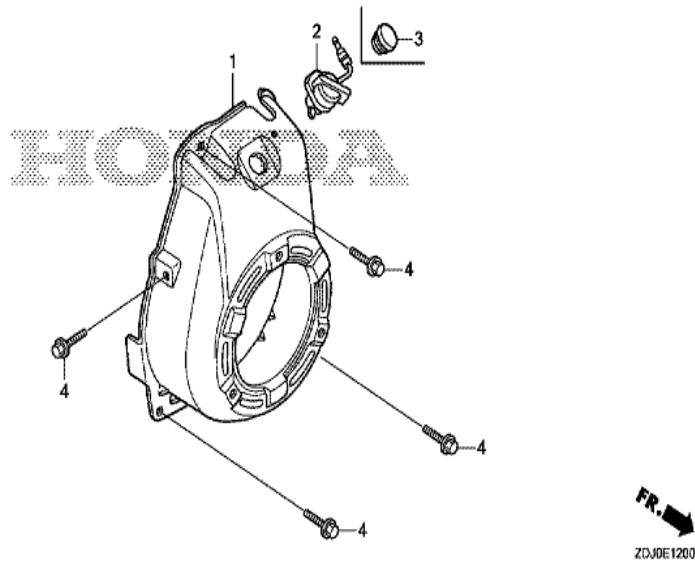

GXR120RT(KRSB/A)

E-12 CUBIERTA DE VENTILADOR

<u>Ref</u>	<u>Referencia</u>	<u>Descripción</u>	<u>GXR120RT</u>	<u>Números de serie</u>
001	19610-Z0D-V00ZB	CUBIERTA COMP., VENTILADOR *NH1*	1	
001	19610-Z0D-V00ZC	CUBIERTA COMP., VENTILADOR *R280*	1	
003	81329-567-020	ANILLO, AGUJERO DRENAJE	1	
004	90014-952-000	TORNILLO DE REBORDE 6X14 (CT200)	4